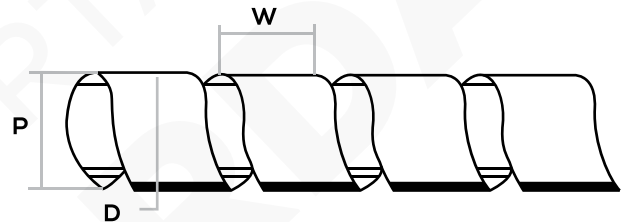

ESPIRALES ESPIRALES ESPIRALES

HECHO de: **LATÓN**

CERTIFICADO por:

ESPIRAL DE NYLON BLANCO

ESPIRAL DE NYLON NEGRO

ITEM	DIÁMETRO INTERIOR D(MM)	DIÁMETRO EXTERIOR D(MM)	W(MM)	RANGO DE ENVOLTURA(MM)	EMPAQUE
SWB-03	1.5	3	4	1.5-10	10M/ROLLO
SWB-06	4	6	7	4-50	10M/ROLLO
SWB-08	6	8	10.8	6-60	10M/ROLLO
SWB-10	7.5	10	11.4	7.5-60	10M/ROLLO
SWB-12	9	12	13.9	9-65	10M/ROLLO
SWB-15	12	15	15	12-75	10M/ROLLO
SWB-19	15	19	18.2	15-100	10M/ROLLO
SWB-24	20	24	19.6	20-130	10M/ROLLO
SWB-30	26	30	43	16-150	10M/ROLLO